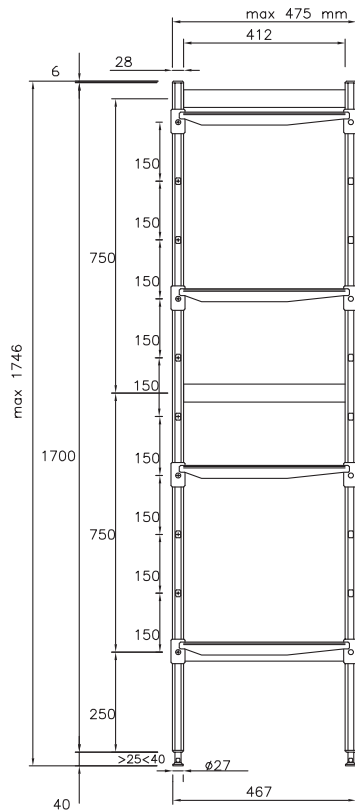

#### Pos.

Hylla med aluminiumstege och 4 st hyllor (475x2224mm) i polyeten.

För linjär installation

Sidostegar höjd 1700 mm

I höjled justerbara fötter

### Huvudfunktioner

- Kompletta hyllsystem som möjliggör enkel och snabb fästsättning av hyllorna i hyllstegarna.
- GN 1/1, GN 1/2 och GN 1/3 kan sättas in i ramen.

Topp

Other

	A mm	B mm	C mm	D mm
137039	708	798	1606	475
137040	798	798	1696	475
137041	798	886	1784	475
137042	886	886	1872	475
137043	886	974	1960	475
137044	974	974	2048	475
137045	1062	1062	2224	475
137046	1152	1152	2404	475
137047	1240	1240	2580	475
137048	1330	1330	2760	475
137049	1330	1505	2935	475

**Viktig information**
**Uprights**
**137045 (BLS2224)**

3

**Yttermått, bredd**

2224 mm

**Yttermått, djup**

475 mm

**Yttermått, höjd**

1700 mm