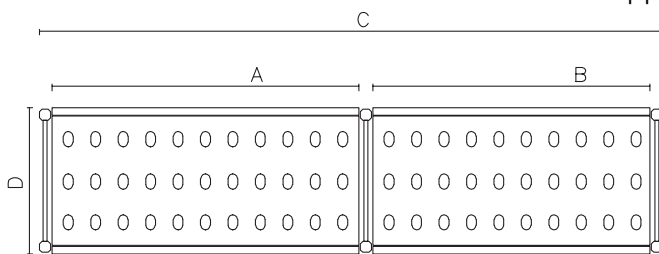

Sida

Topp

Other

	A mm	B mm	C mm	D mm
137039	708	798	1606	475
137040	798	798	1696	475
137041	798	886	1784	475
137042	886	886	1872	475
137043	886	974	1960	475
137044	974	974	2048	475
137045	1062	1062	2224	475
137046	1152	1152	2404	475
137047	1240	1240	2580	475
137048	1330	1330	2760	475
137049	1330	1505	2935	475

Viktig information

Uprights

137045 (BLS2224)

3

Yttermått, bredd

2224 mm

Yttermått, djup

475 mm

Yttermått, höjd

1700 mm

Max kapacitetsvikt:

760 kg

Nettovikt:

41 kg